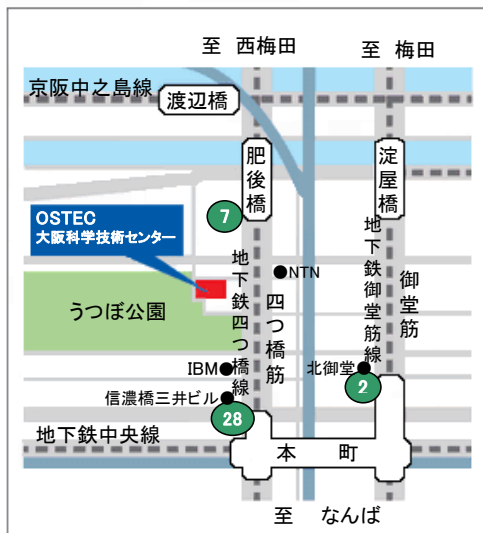

各 位

西部金属熱処理工業協同組合
理事長 川 崙 修

平成26年度 熱処理技術者 第14回「初期入門講座」開催のご案内

拝啓 仲秋の候 貴社ますますご清祥のこととお慶び申し上げます。
平素は当組合の運営につきまして、格別のご支援ご協力を賜り厚くお礼申し上げます。
さて、今年度で14回目を迎えます熱処理技術者「初期入門講座」を下記の要領で
開催いたします。

当組合の技術委員が講師を担当し、現場に直結した実践的且つ有意義な内容とな
っておりますので多くの方々のご参加を心よりお待ちしております。 敬具

記

1. 開催日

	日程	時間(昼休憩1時間)	会場
第1回	平成26年11月14日(金)	9:20 ~ 16:40	大阪科学技術センター4階404号室
第2回	平成26年12月5日(金)		

※2回とも受講されました受講者様には、第2回目の講座終了後に修了証をお渡しいたします。

2. 会場案内図

※ 当館に駐車場はございません

地下鉄四つ橋線「本町」駅28号出口より北へ徒歩3分
地下鉄四つ橋線「肥後橋」駅7号出口より南へ徒歩5分
地下鉄御堂筋線「本町」駅2号出口より西へ徒歩7分

3. プログラム及び講師

別紙をご参照下さい。

4. 受講料(資料代1,000円含む)

組合員様 及び 賛助会員様	10,000円/2回
非組合員様	15,000円/2回

5. お申し込み締め切り日

平成26年10月24日(金)

お申し込み・お問い合わせ先は
〒550-0004 大阪府大阪市西区靱本町1-8-4 大阪科学技術センター3F
西部金属熱処理工業協同組合 事務局
TEL. 06-6479-1340
FAX. 06-6479-1341